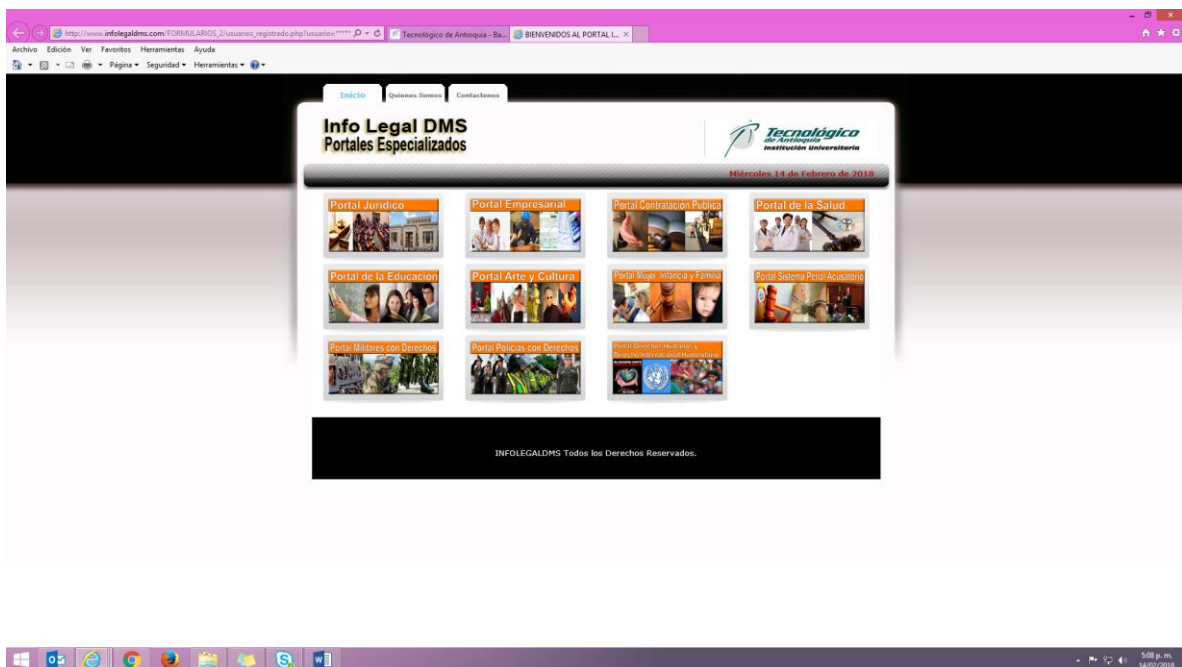

## Guía de acceso Infolegaldms:

Ingrese a la página del Tecnológico de Antioquia [www.tdea.edu.co](http://www.tdea.edu.co) en la parte superior ubique la opción "Biblioteca" y luego "Bases de Datos"

En esta opción ubique el acceso a "Bases de Datos en Suscripción".

Una vez ingrese ubique al acceso a la base de datos Infolegandms.com

La base de datos consta de once (11) portales especializados, cada uno de ellos con información específica en el tema del portal: Jurídico, Empresarial, Contratación Pública, Salud, Educación, Arte y Cultura, Mujer, Infancia y Familia, Sistema Penal Acusatorio, Militares con Derechos, Policías con Derechos y Derechos Humanos y Derecho Internacional Humanitario.