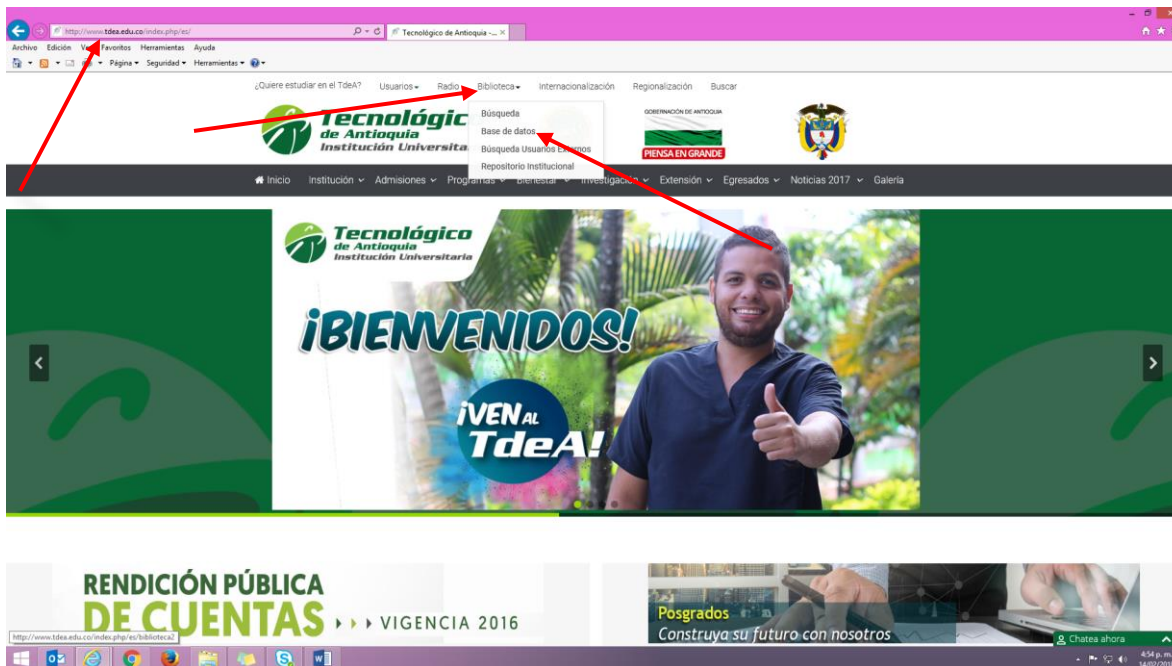

## Guía de acceso Infolegaldms:

Ingrese a la página del Tecnológico de Antioquia [www.tdea.edu.co](http://www.tdea.edu.co) en la parte superior ubique la opción "Biblioteca" y luego "Bases de Datos"

En esta opción ubique el acceso a "Bases de Datos en Suscripción".

Una vez ingrese ubique al acceso a la base de datos Infolegandms.com

La base de datos consta de once (11) portales especializados, cada uno de ellos con información específica en el tema del portal: Jurídico, Empresarial, Contratación Pública, Salud, Educación, Arte y Cultura, Mujer, Infancia y Familia, Sistema Penal Acusatorio, Militares con Derechos, Policías con Derechos y Derechos Humanos y Derecho Internacional Humanitario.