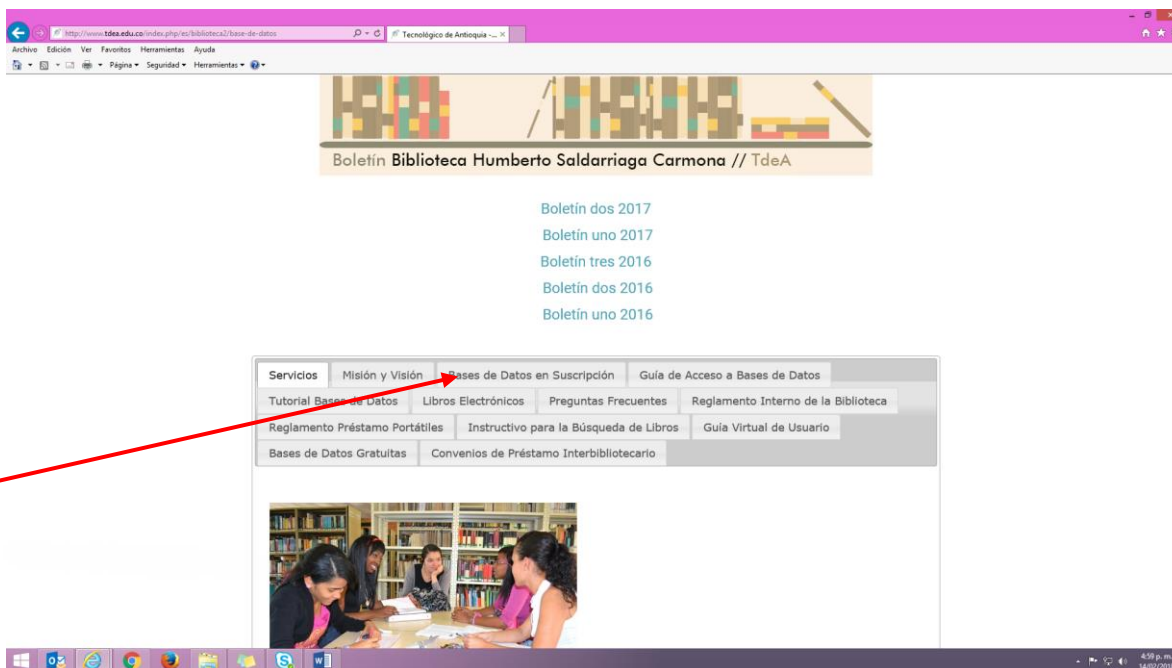

## Guía de acceso Infolegaldms:

Ingrese a la página del Tecnológico de Antioquia [www.tdea.edu.co](http://www.tdea.edu.co) en la parte superior ubique la opción "Biblioteca" y luego "Bases de Datos"

En esta opción ubique el acceso a "Bases de Datos en Suscripción".