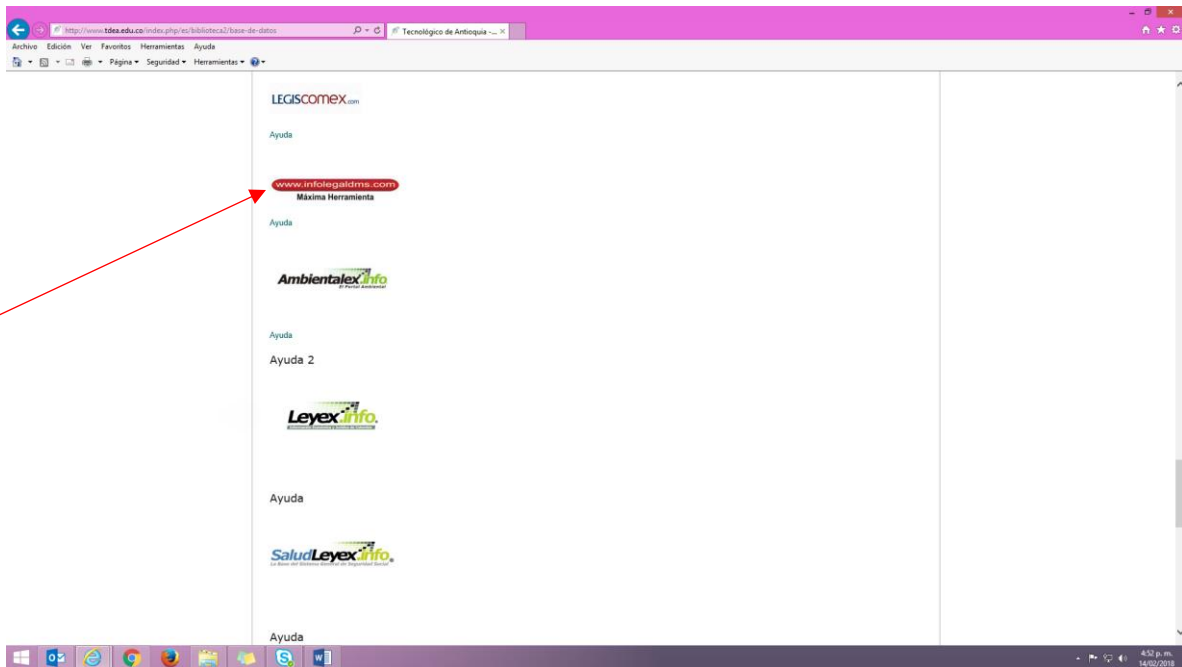

## Guía de acceso Infolegaldms:

Ingrese a la página del Tecnológico de Antioquia [www.tdea.edu.co](http://www.tdea.edu.co) en la parte superior ubique la opción "Biblioteca" y luego "Bases de Datos"

En esta opción ubique el acceso a "Bases de Datos en Suscripción".

Una vez ingrese ubique al acceso a la base de datos Infolegandms.com

La base de datos consta de once (11) portales especializados, cada uno de ellos con información específica en el tema del portal: Jurídico, Empresarial, Contratación Pública, Salud, Educación, Arte y Cultura, Mujer, Infancia y Familia, Sistema Penal Acusatorio, Militares con Derechos, Policías con Derechos y Derechos Humanos y Derecho Internacional Humanitario.